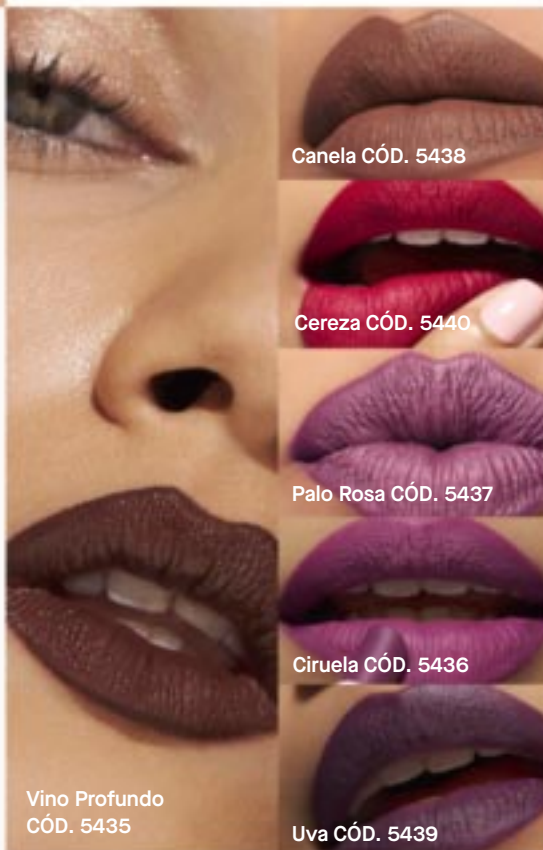

## Labial Mate

Producto vegano.

HASTA 10 HORAS DE DURACIÓN\*\*.

- > Color intenso de alta cobertura.

Ya! Labial Mate  
Cont. 2 g

OFERTA

US\$ 5.40  
40% dscto.

P. Normal US\$ 9.00