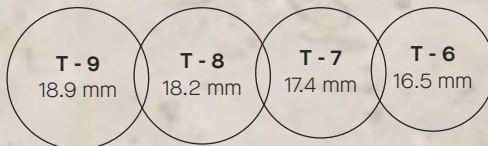

#### Medidor de sortijas:

Coloca una sortija sobre el medidor y el círculo que veas dentro indica tu talla.

T - 9  
18.9 mm

T - 8  
18.2 mm

T - 7  
17.4 mm

T - 6  
16.5 mm

1

2