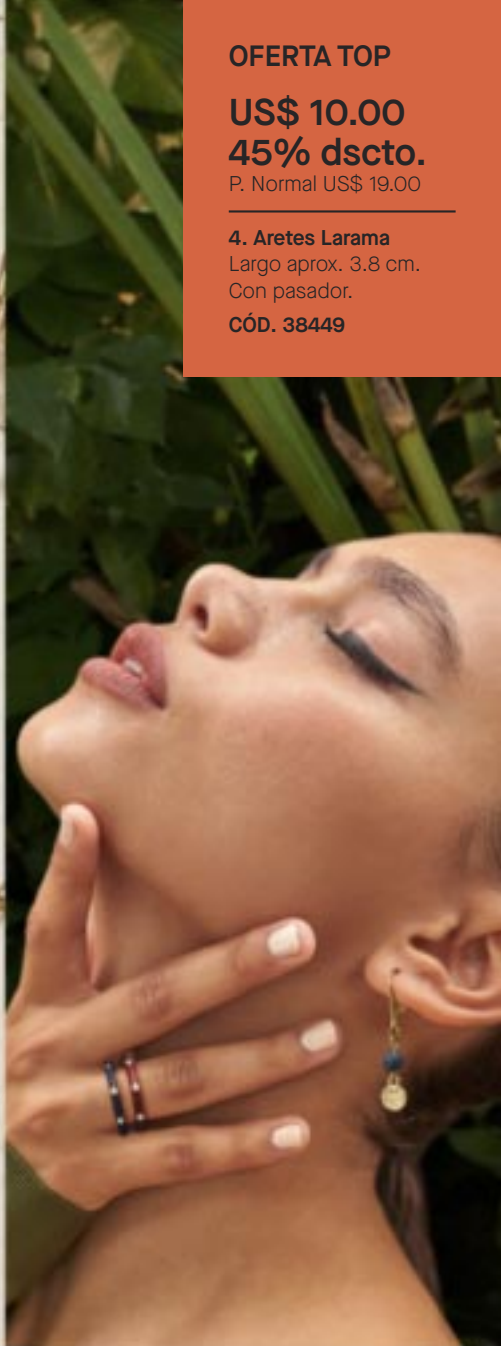

OFERTA TOP

US$ 10.00
45% dscto.

P. Normal US$ 19.00

4. Aretes Larama
Largo aprox. 3.8 cm.
Con pasador.
CÓD. 38449

1

2

Ver medidor
de sortijas en
la pág. 99

3

Mira el tamaño referencial
de las joyas en la modelo.

Baño de oro en tono clásico brillante y semibrillante de 24 quilates con finos cristales traslúcidos, piedras de alta bijouterie en azul con efecto, así como esmalte en azul y burgundy.

1. Collar Larama Doré

Largo aprox.
41 a 48 cm.

OFERTA

US$ 30.00

P. Normal US$ 38.00

CÓD. 38448

2. Set Sortijas Larama

OFERTA

US$ 35.00

P. Normal US$ 44.00

TALLA 6 CÓD. 38426

TALLA 7 CÓD. 38427

TALLA 8 CÓD. 38428

TALLA 9 CÓD. 38429

3. Collar Larama

Largo aprox.
51 cm.

OFERTA

US$ 33.50

P. Normal US$ 42.00

CÓD. 38447

4